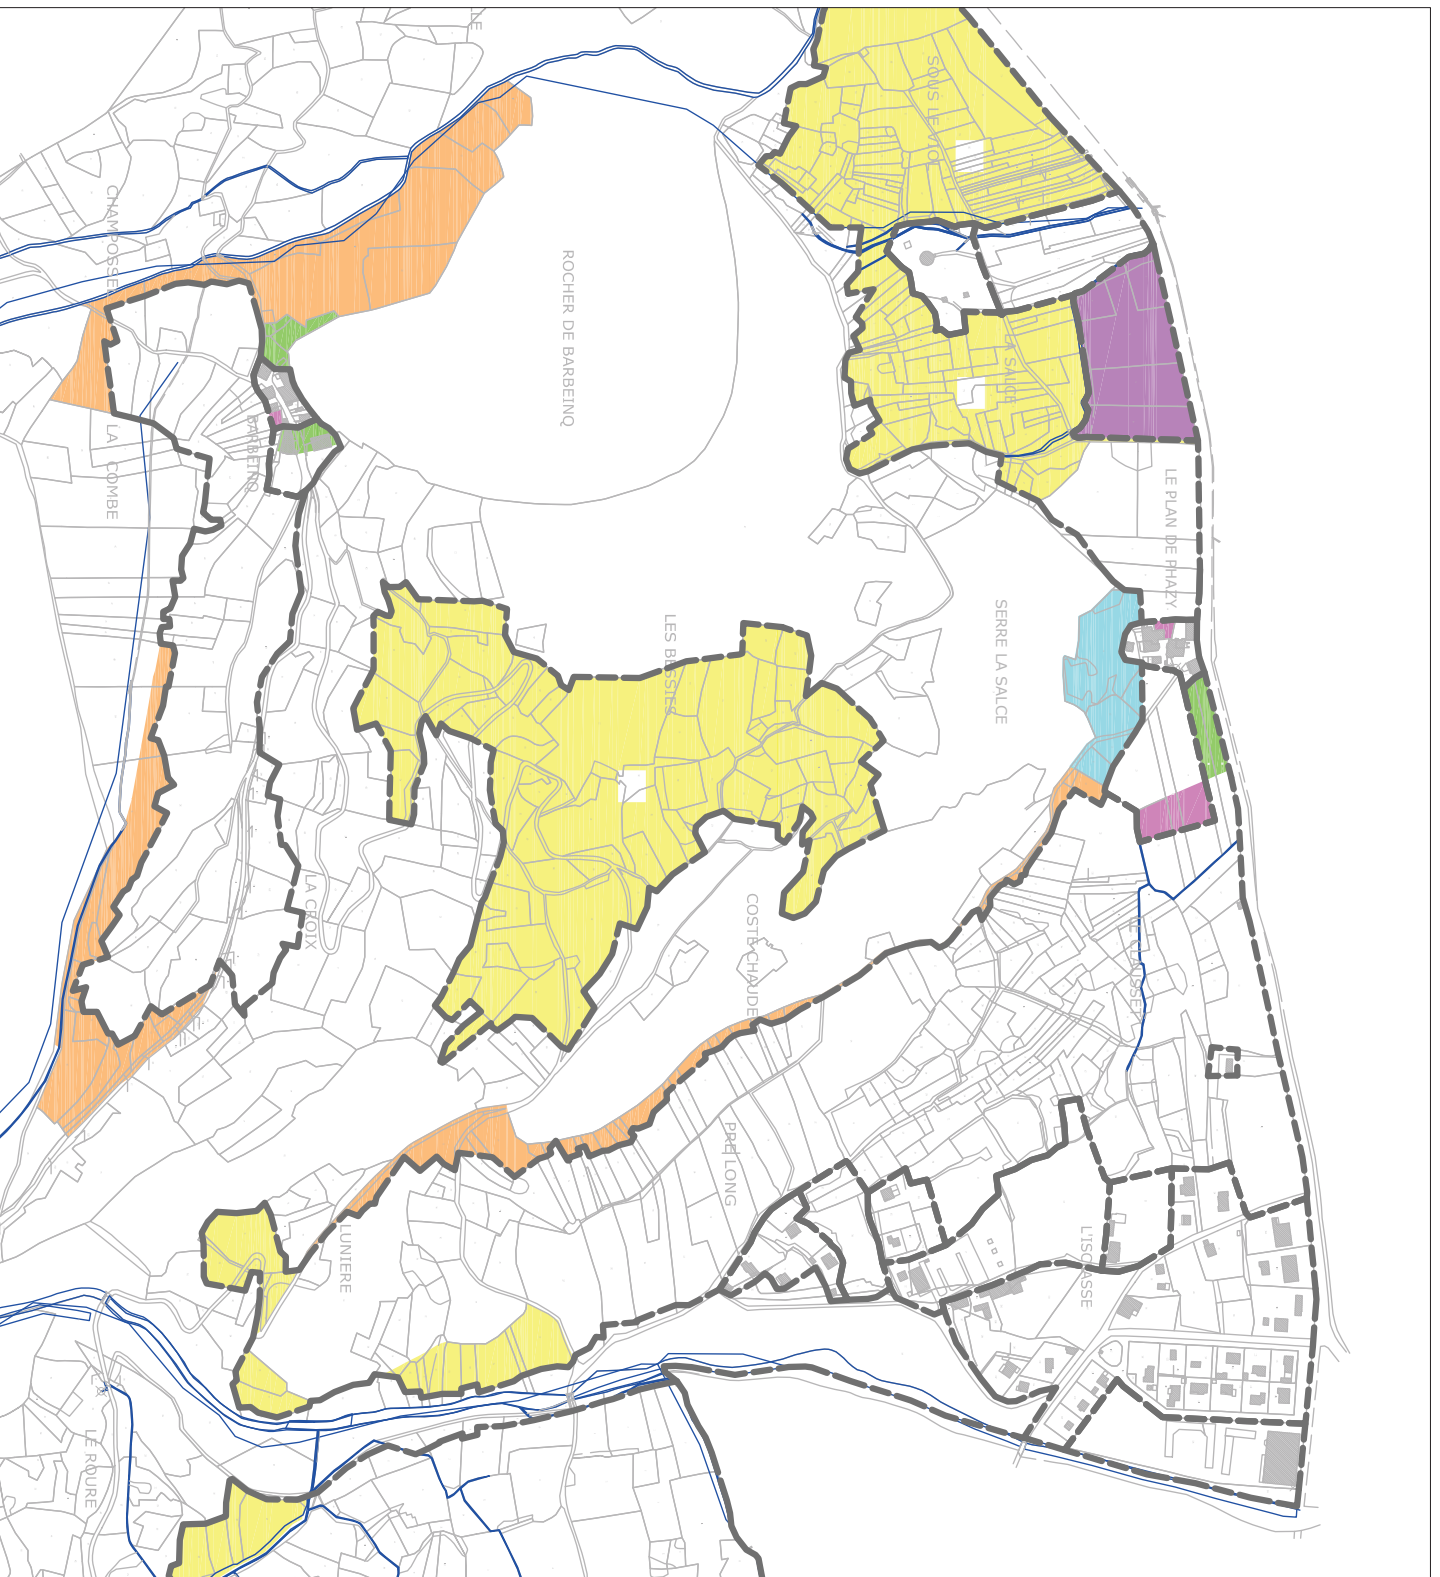

# RISOUL Plan 31

Plan de Phazy  
Les Isclasses  
Barbeinç

PLU 2004 / PLU 2012

Légende PLU 2012

Légende CDCEA

Plan de situation

Echelle

1/5000

Date

30 Août 2012

François ESTRANGIN et Karine CAZETTES

COMMUNE  
**Plan 33**  
**RISOUL**  
 Chef-lieu  
 Gaudissard  
 La Combe

PLU 2004 / PLU 2012

Légende PLU 2012

Zone U  
 Zone AU  
 Zone A  
 Zone N

Légende CDCEA

U pris sur A  
 U pris sur N  
 U rendu à A  
 U rendu à N  
 N rendu à A  
 Avenu à N

**Plan de situation**

Echelle

1/5000

Date

30 Août 2012

François ESTRANGIN et Karine CAZETTES

COMMUNE

### Plan 34