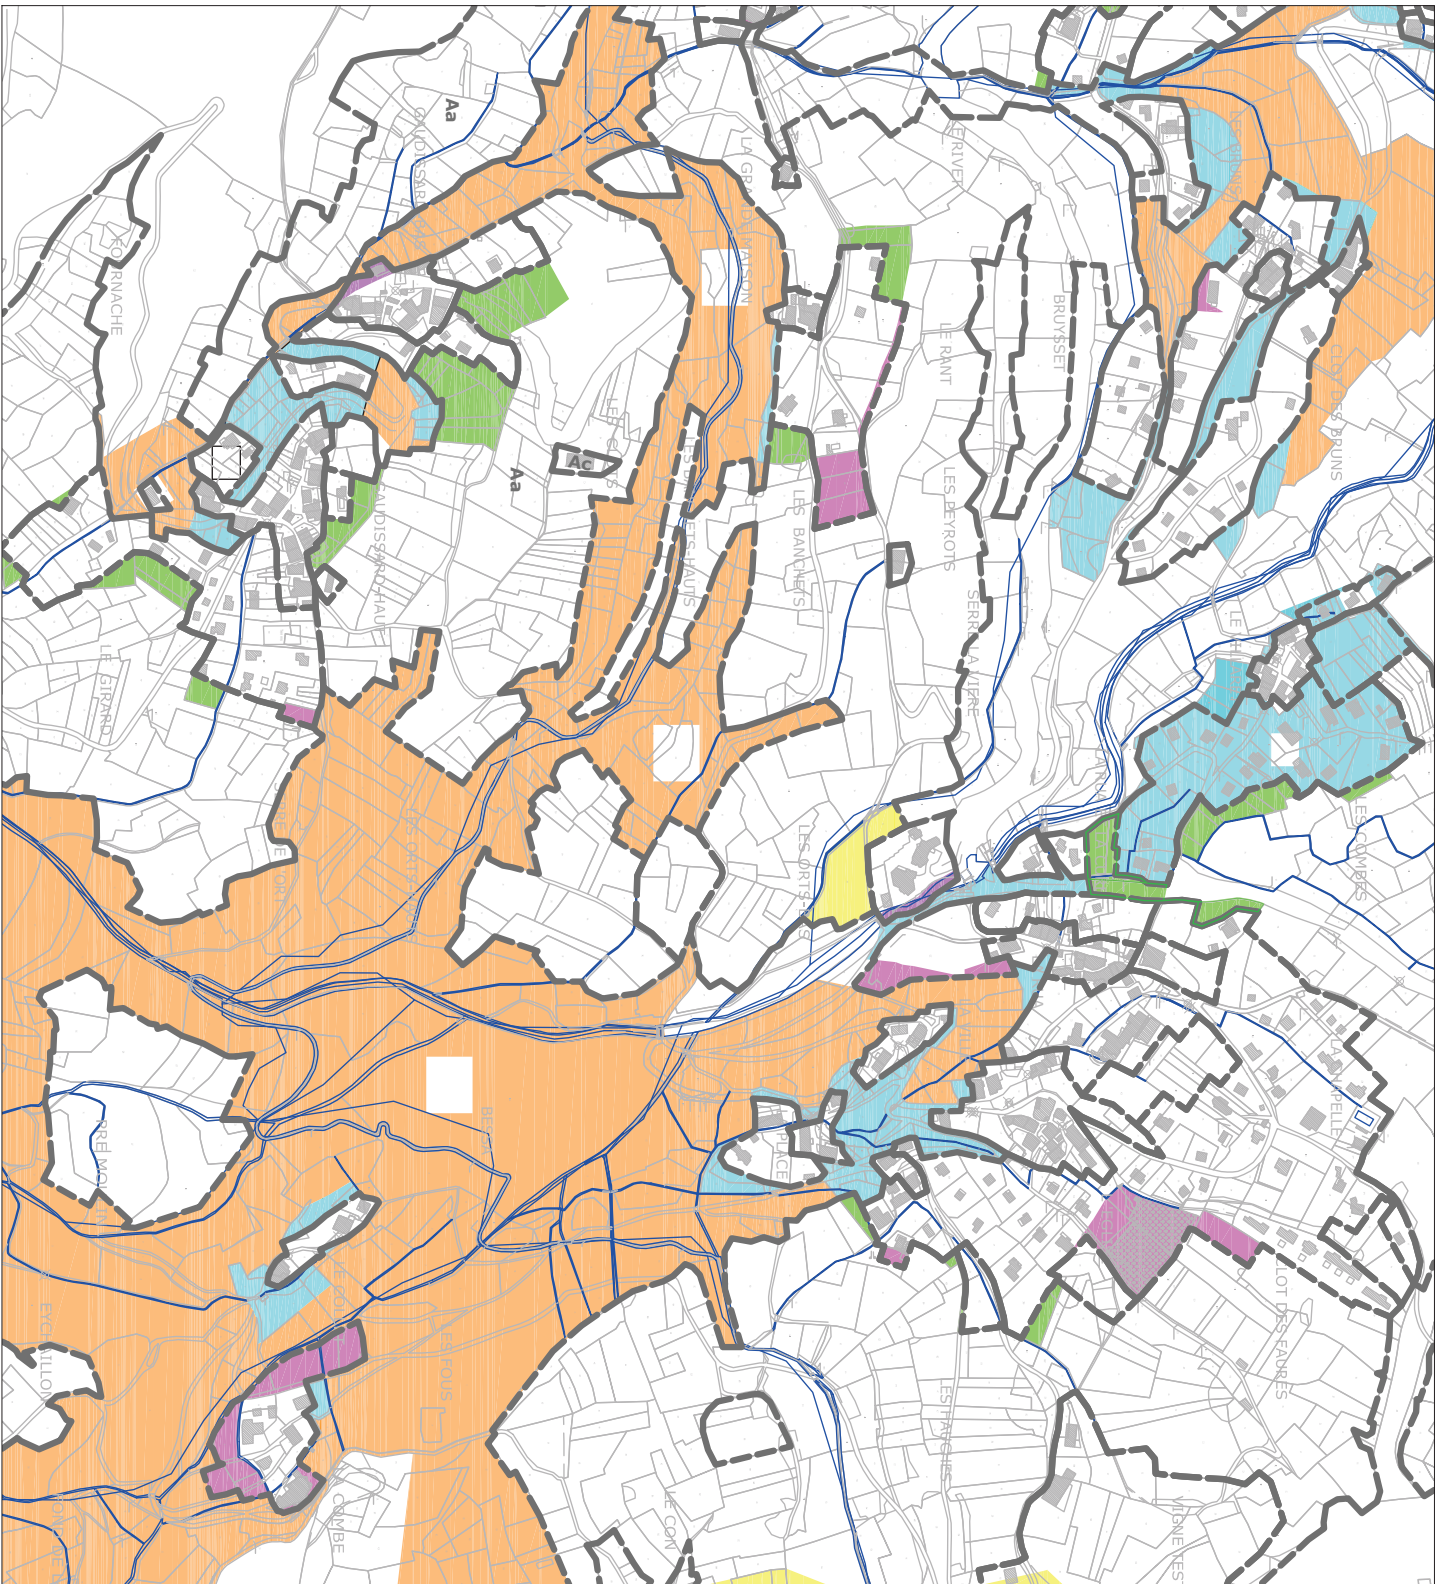

Date

30 Août 2012

François ESTRANGIN et Karine CAZETTES

COMMUNE  
**Plan 33**  
**RISOUL**  
 Chef-lieu  
 Gaudissard  
 La Combe

PLU 2004 / PLU 2012

Légende PLU 2012

Zone U  
 Zone AU  
 Zone A  
 Zone N

Légende CDCEA

### Plan 34