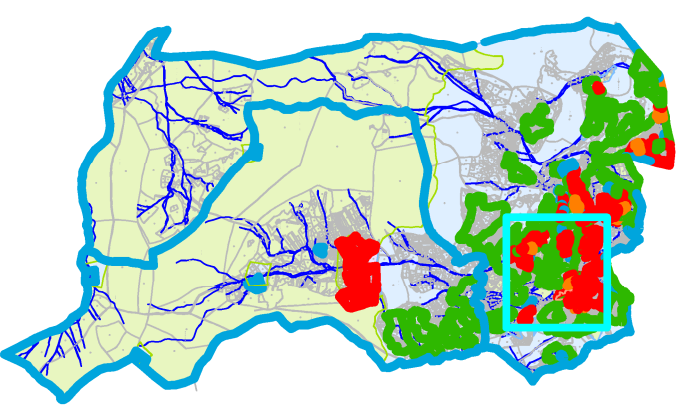

Plan 23

RISOUL
Chef-lieu
Gaudissard
La Combe

PLU 2004 / PLU 2012

Légende PLU 2004   Légende PLU 2012

	Zone Ub		Zone U
	Zone Ski		Zone AU
	Zone A		Zone A
	Zone N		Zone N

Plan de situation