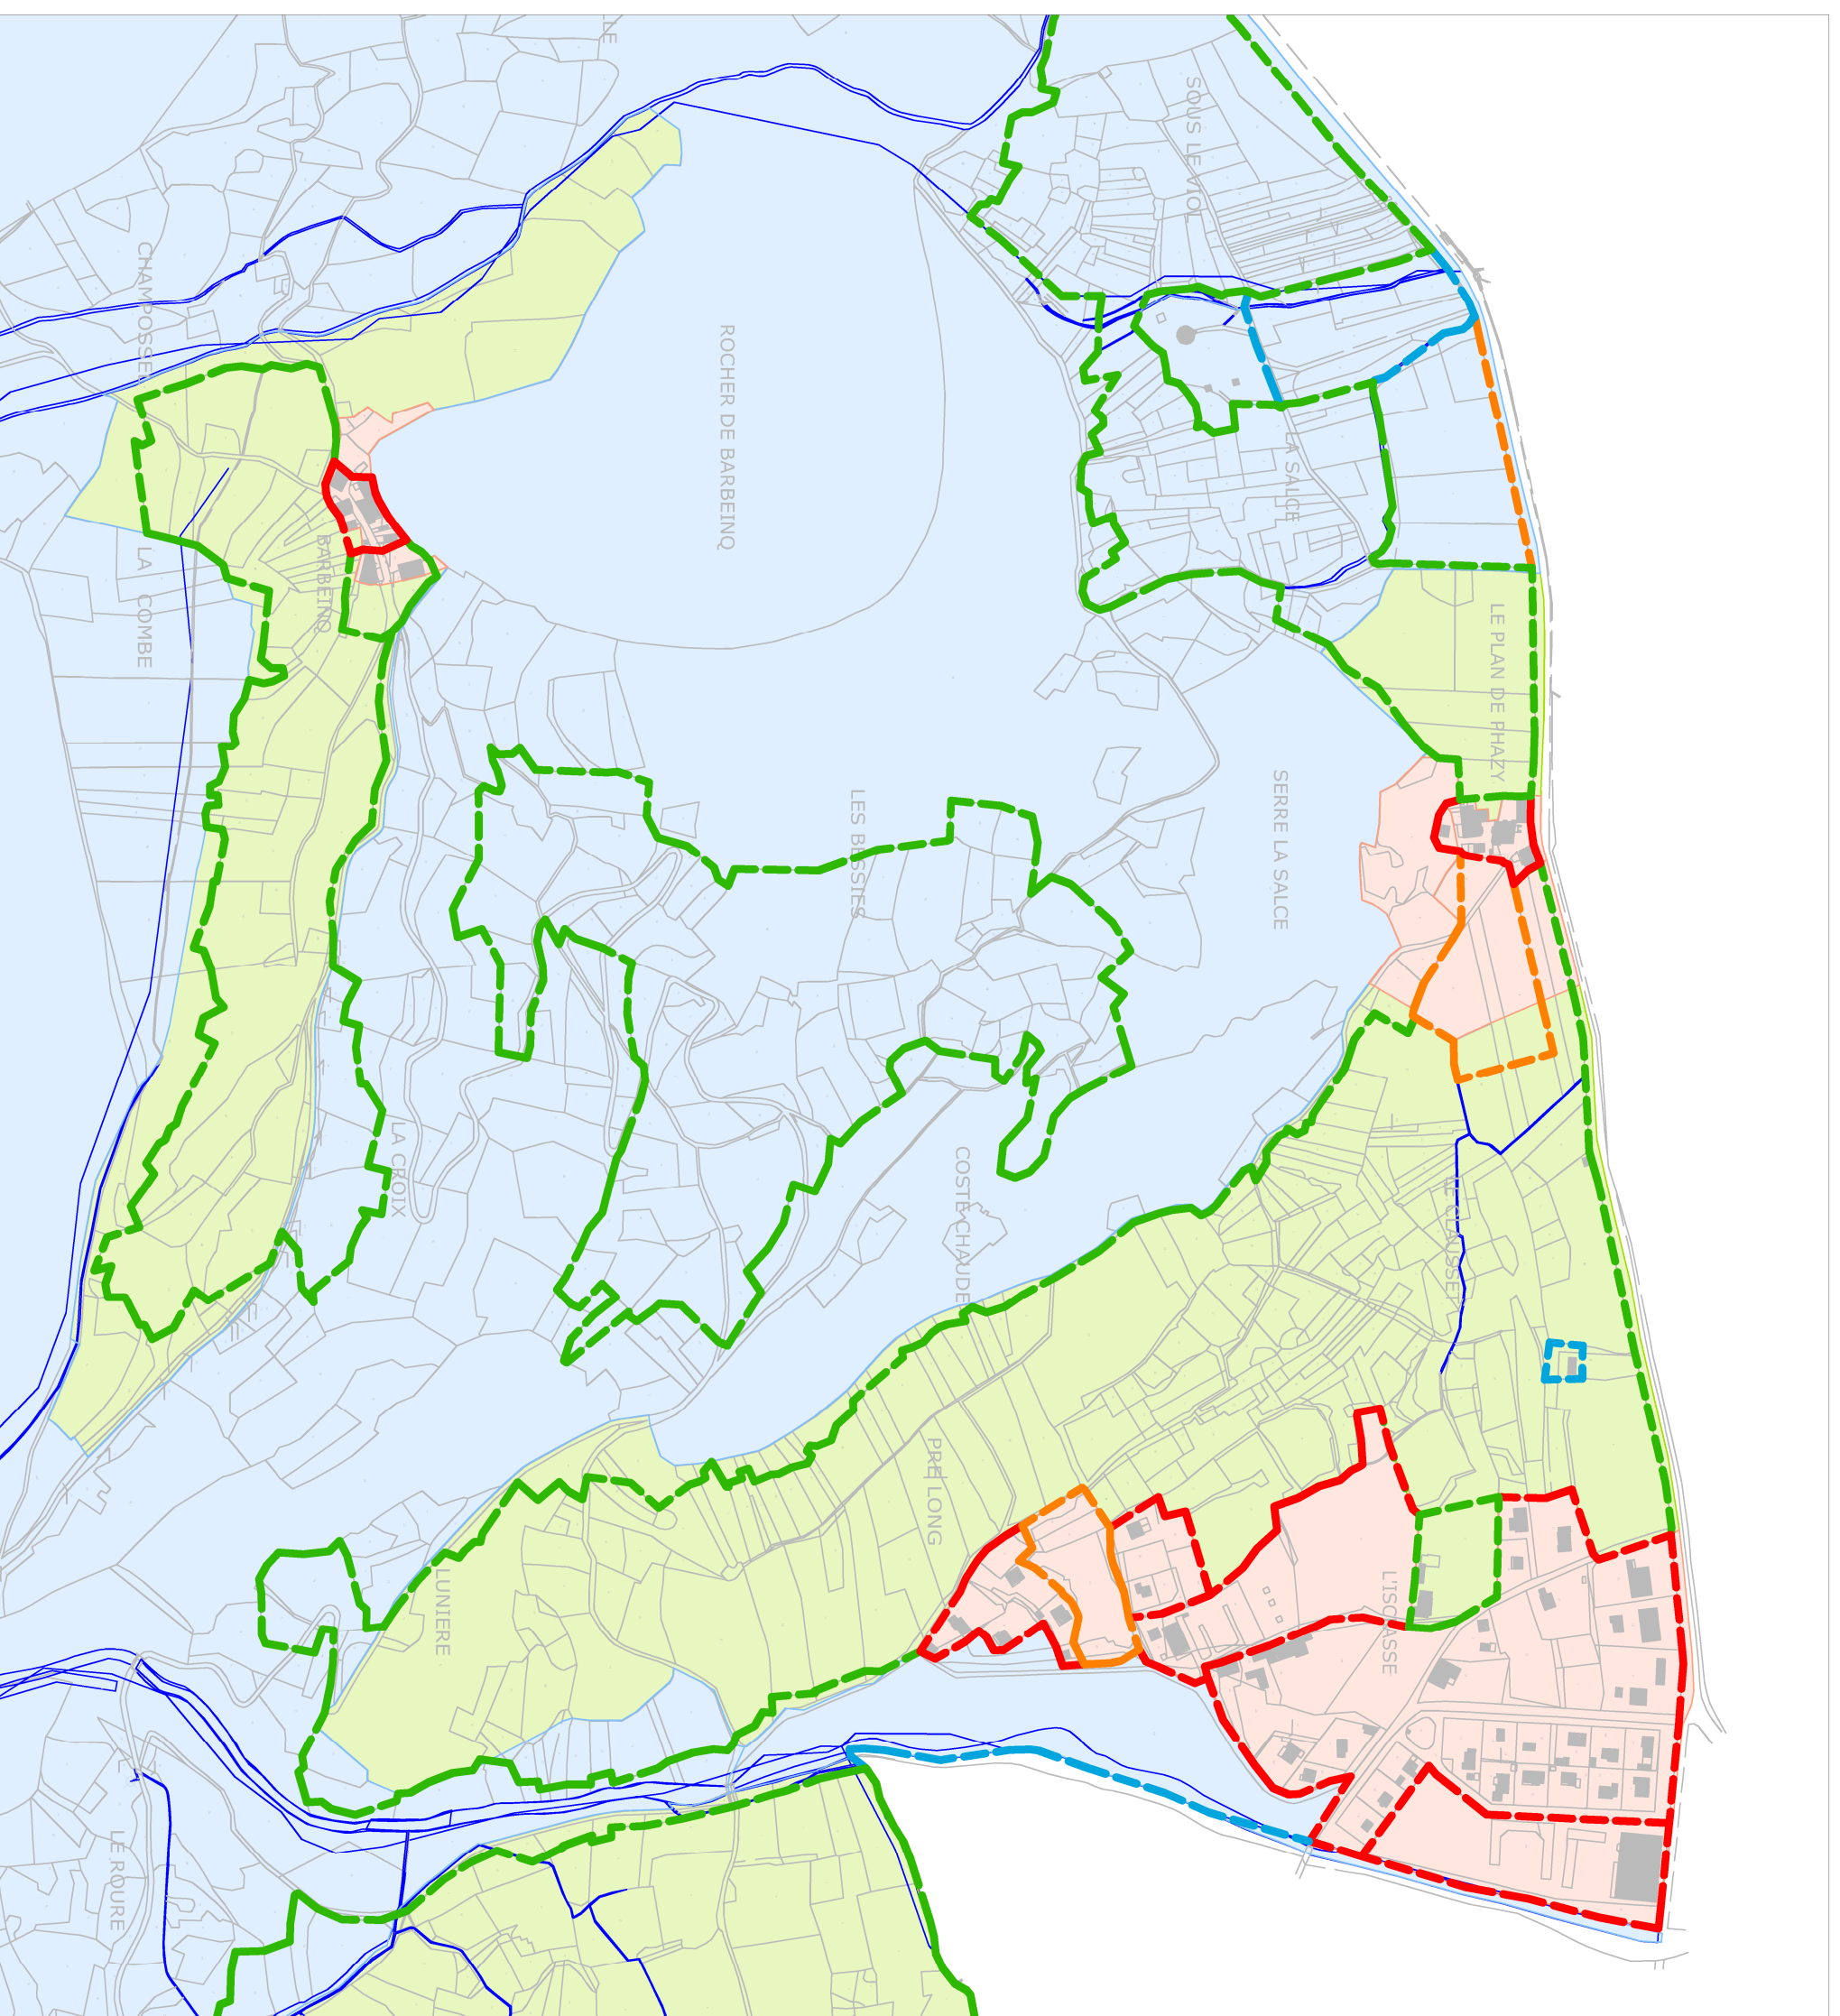

COMMUNE

Plan 10

RISOUL Bas de la commune

Terres à la PAC 2010

Légende PAC

00	Pas d'information
03	Orge
04	Autres céréales
17	Estives Landes
18	Prairies permanentes
19	Prairies temporaires
21	Vignes
25	Légumes - Fleurs
28	Divers

Plan de situation

Echelle

1/5000

Date

30 Août 2012

François ESTRANGIN et Karine CAZETTES

Légende PLU 2004 Légende PLU 2012

- | | | | |
|---|----------|---|---------|
|  | Zone Ub |  | Zone U |
|  | Zone Ski |  | Zone AU |
|  | Zone A |  | Zone A |
|  | Zone N |  | Zone N |