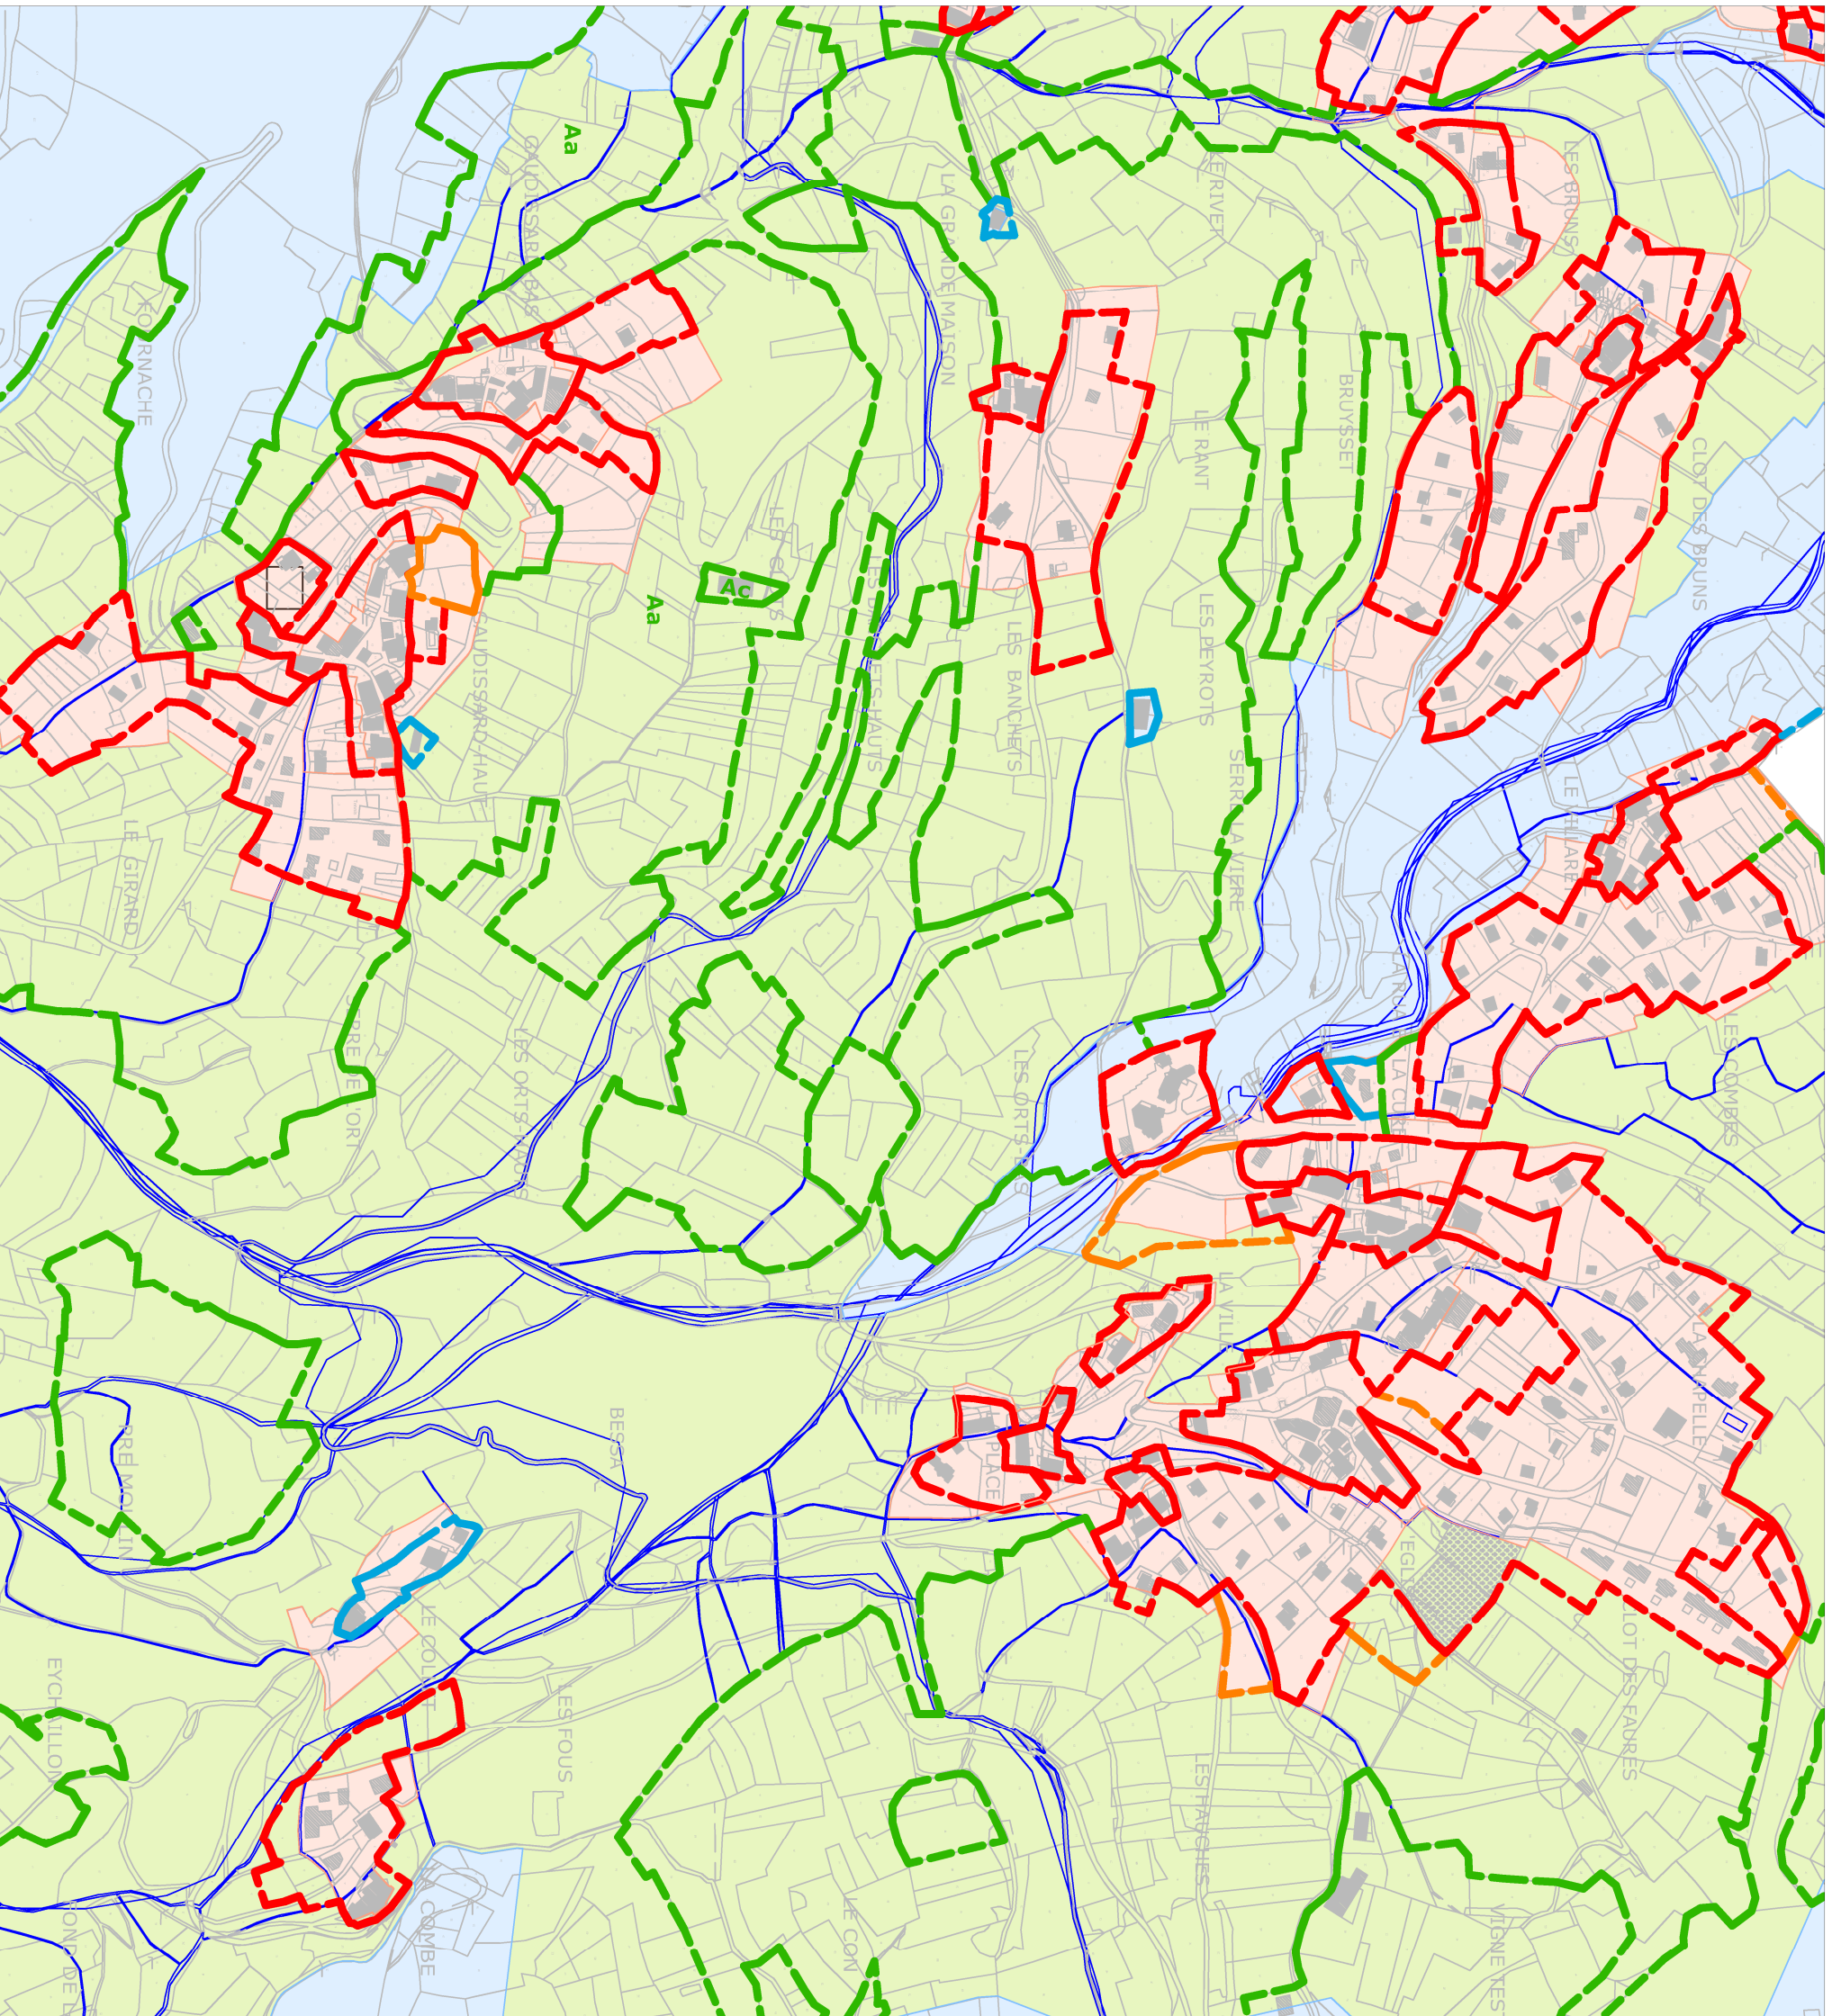

COMMUNE

Plan 10

RISOUL Bas de la commune

Terres à la PAC 2010

Légende PAC

00	Pas d'information
03	Orge
04	Autres céréales
17	Estives Landes
18	Prairies permanentes
19	Prairies temporaires
21	Vignes
25	Légumes - Fleurs
28	Divers

Plan de situation

Echelle

1/5000

Date

30 Août 2012

François ESTRANGIN et Karine CAZETTES

COMMUNE

Plan 23

RISOUL
 Chef-lieu
 Gaudissard
 La Combe

PLU 2004 / PLU 2012

Légende PLU 2004 Légende PLU 2012

- | | | | |
|---|----------|---|---------|
|  | Zone Ub |  | Zone U |
|  | Zone Ski |  | Zone AU |
|  | Zone A |  | Zone A |
|  | Zone N |  | Zone N |