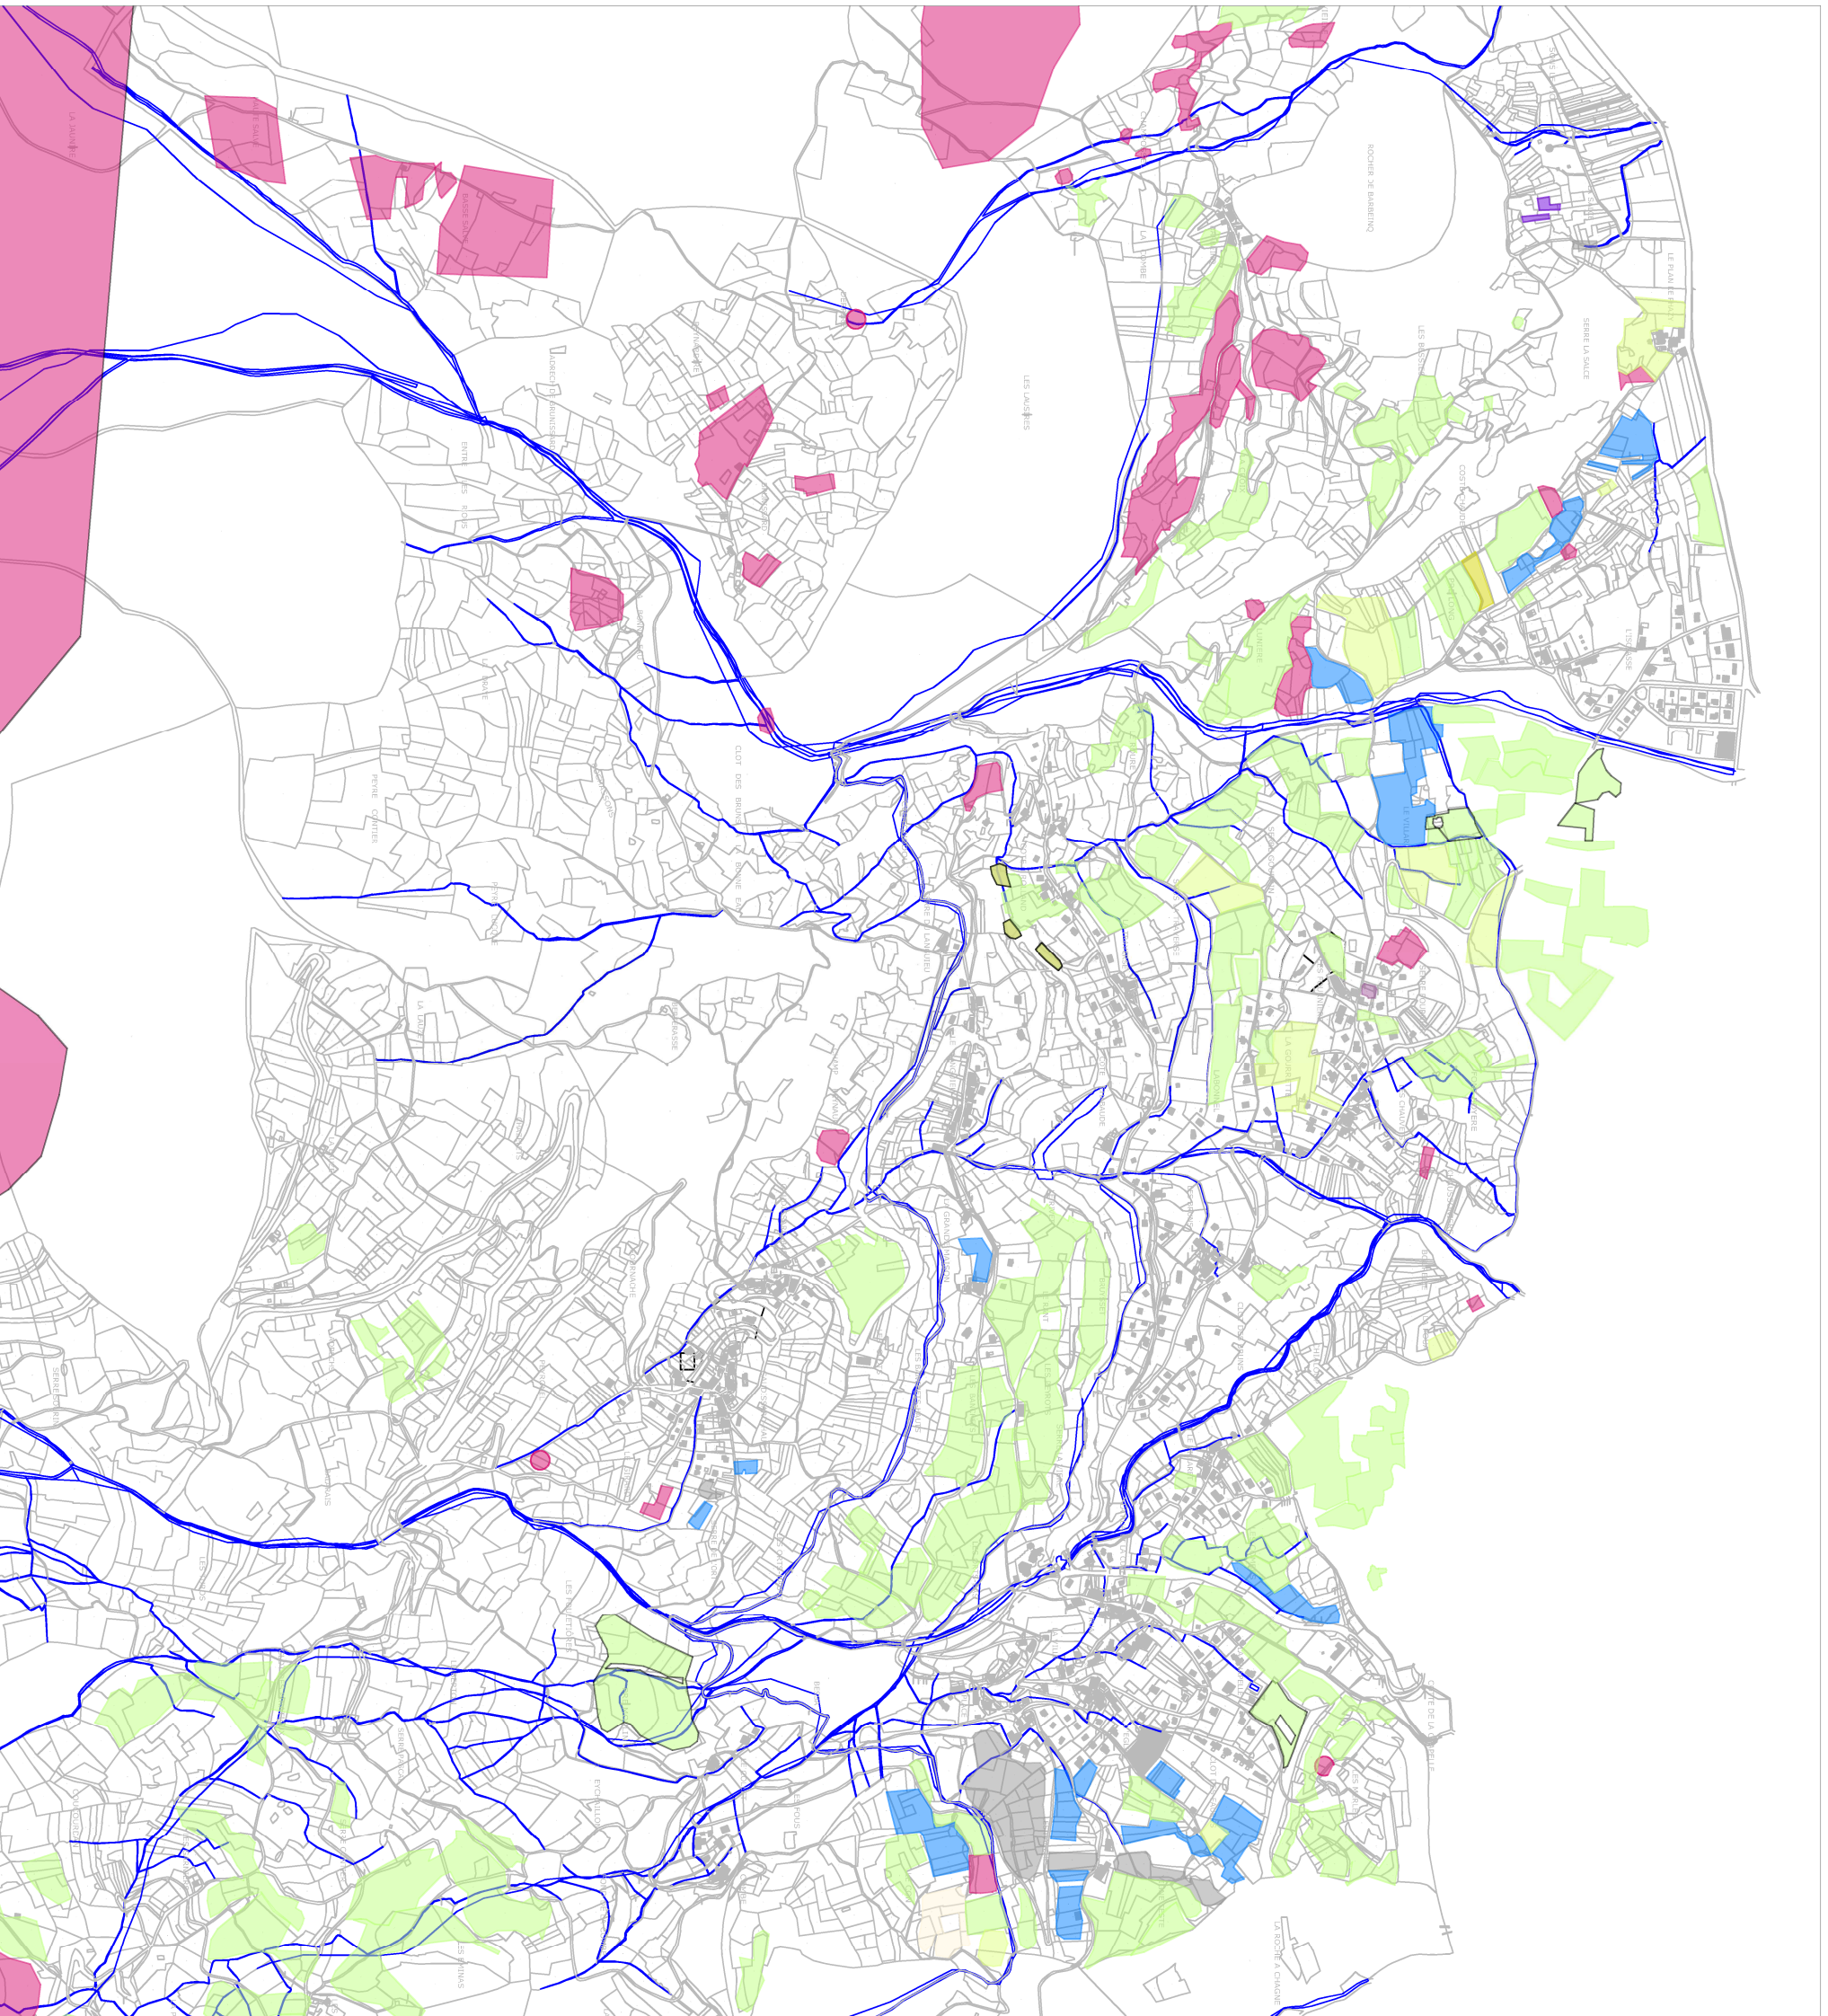

COMMUNE

Plan 10

RISOUL Bas de la commune

Terres à la PAC 2010

Légende PAC

00	Pas d'information
03	Orge
04	Autres céréales
17	Estives Landes
18	Prairies permanentes
19	Prairies temporaires
21	Vignes
25	Légumes - Fleurs
28	Divers

Plan de situation

Echelle

1/5000

Date

30 Août 2012

François ESTRANGIN et Karine CAZETTES

COMMUNE

Plan 21