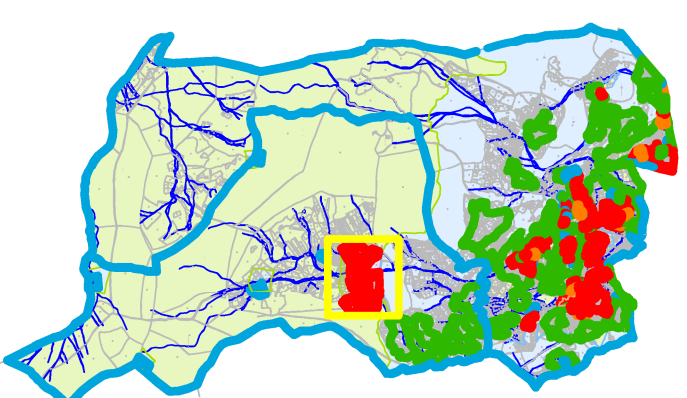

RISOUL
 Chef-lieu
 Gaudissard
 La Combe

PLU 2004 / PLU 2012

Légende PLU 2004 Légende PLU 2012

- | | | | |
|---|----------|---|---------|
|  | Zone Ub |  | Zone U |
|  | Zone Ski |  | Zone AU |
|  | Zone A |  | Zone A |
|  | Zone N |  | Zone N |

Plan de situation

Echelle

1/5000

Date

30 Août 2012

François ESTRANGIN et Karine CAZETTES

COMMUNE

Plan 24

RISOUL Station

PLU 2004 / PLU 2012

Légende PLU 2004 Légende PLU 2012

	Zone Ub		Zone U
	Zone Ski		Zone AU
	Zone A		Zone A
	Zone N		Zone N

Plan de situation

Echelle

1/3500

Date