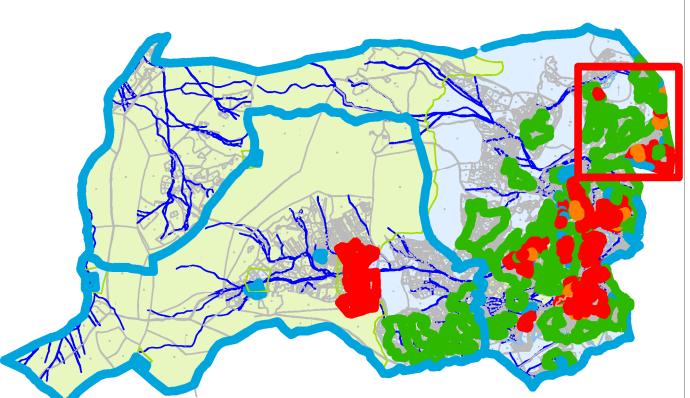

COMMUNE

Plan 21

RISOU

Plan de Phazy
Les Isclasses
Barbeinq

PLU 2004 / PLU 2012

Légende PLU 2004   Légende PLU 2012

	Zone Ub		Zone U
	Zone Ski		Zone AU
	Zone A		Zone A
	Zone N		Zone N

Plan de situation

Echelle

1/5000

Date

30 Août 2012

François ESTRANGIN et Karine CAZETTES