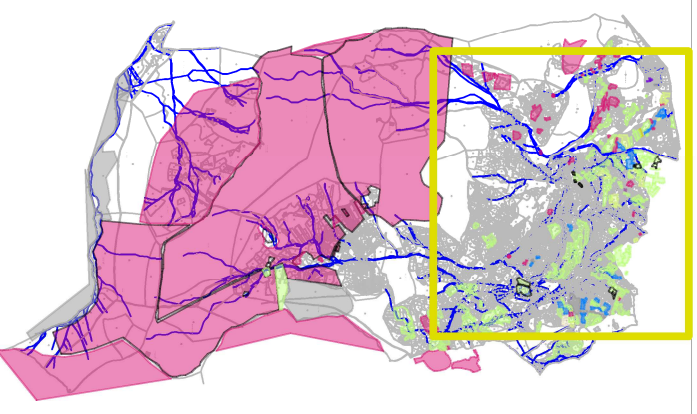

COMMUNE

Plan 10

RISOUL Bas de la commune

Terres à la PAC 2010

Légende PAC

00	Pas d'information
03	Orge
04	Autres céréales
17	Estives Landes
18	Prairies permanentes
19	Prairies temporaires
21	Vignes
25	Légumes - Fleurs
28	Divers

Plan de situation

Echelle

1/5000

Date

30 Août 2012

François ESTRANGIN et Karine CAZETTES

COMMUNE

Plan 21