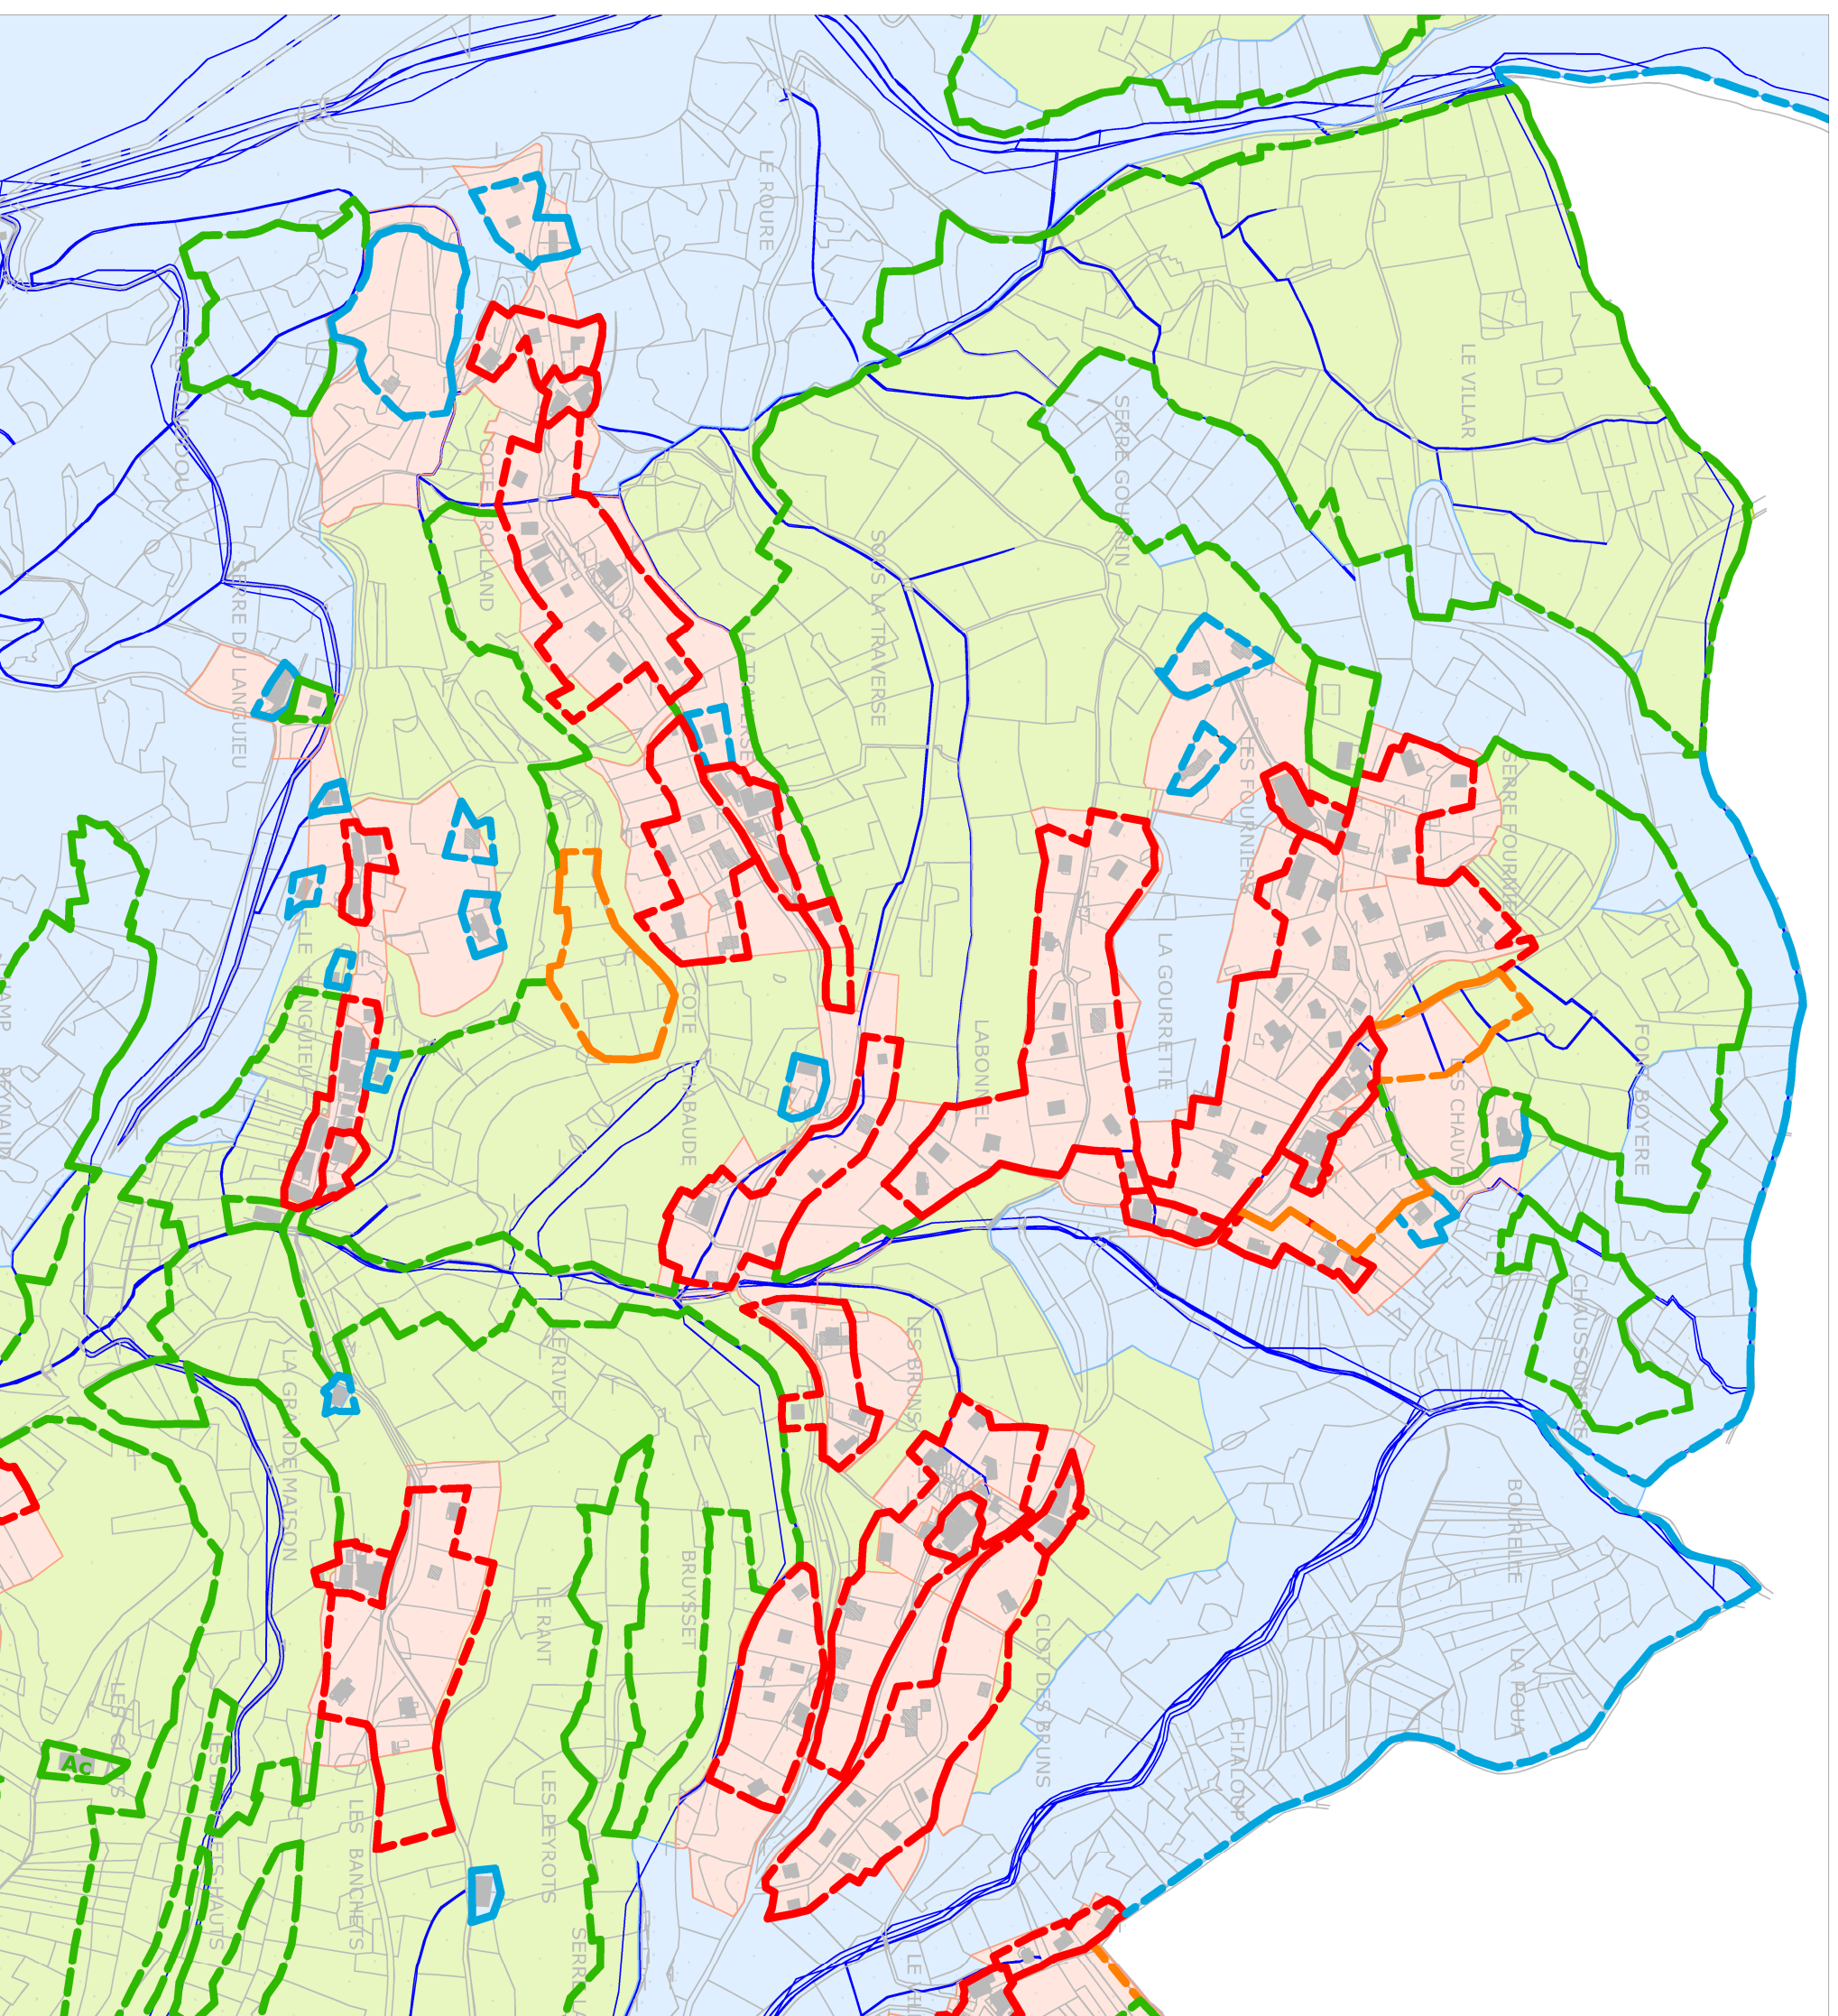

COMMUNE

Plan 10

RISOUL Bas de la commune

Terres à la PAC 2010

Légende PAC

00	Pas d'information
03	Orge
04	Autres céréales
17	Estives Landes
18	Prairies permanentes
19	Prairies temporaires
21	Vignes
25	Légumes - Fleurs
28	Divers

Plan de situation

Echelle

1/5000

Date

30 Août 2012

François ESTRANGIN et Karine CAZETTES

Légende PLU 2004 Légende PLU 2012

- | | | | |
|---|----------|---|---------|
|  | Zone Ub |  | Zone U |
|  | Zone Ski |  | Zone AU |
|  | Zone A |  | Zone A |
|  | Zone N |  | Zone N |

Plan de situation

Echelle

1/5000

Date

30 Août 2012

François ESTRANGIN et Karine CAZETTES

COMMUNE

Plan 23

RISOUL
 Chef-lieu
 Gaudissard
 La Combe

PLU 2004 / PLU 2012

Légende PLU 2004 Légende PLU 2012

- | | | | |
|---|----------|---|---------|
|  | Zone Ub |  | Zone U |
|  | Zone Ski |  | Zone AU |
|  | Zone A |  | Zone A |
|  | Zone N |  | Zone N |