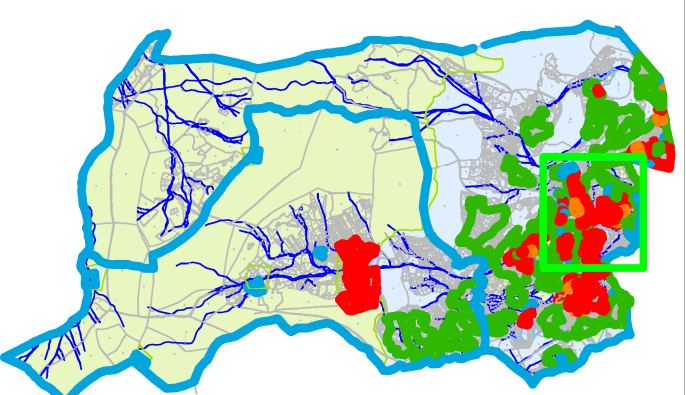

Légende PLU 2004   Légende PLU 2012

	Zone Ub		Zone U
	Zone Ski		Zone AU
	Zone A		Zone A
	Zone N		Zone N

Plan de situation

Echelle

1/5000

Date

30 Août 2012

François ESTRANGIN et Karine CAZETTES